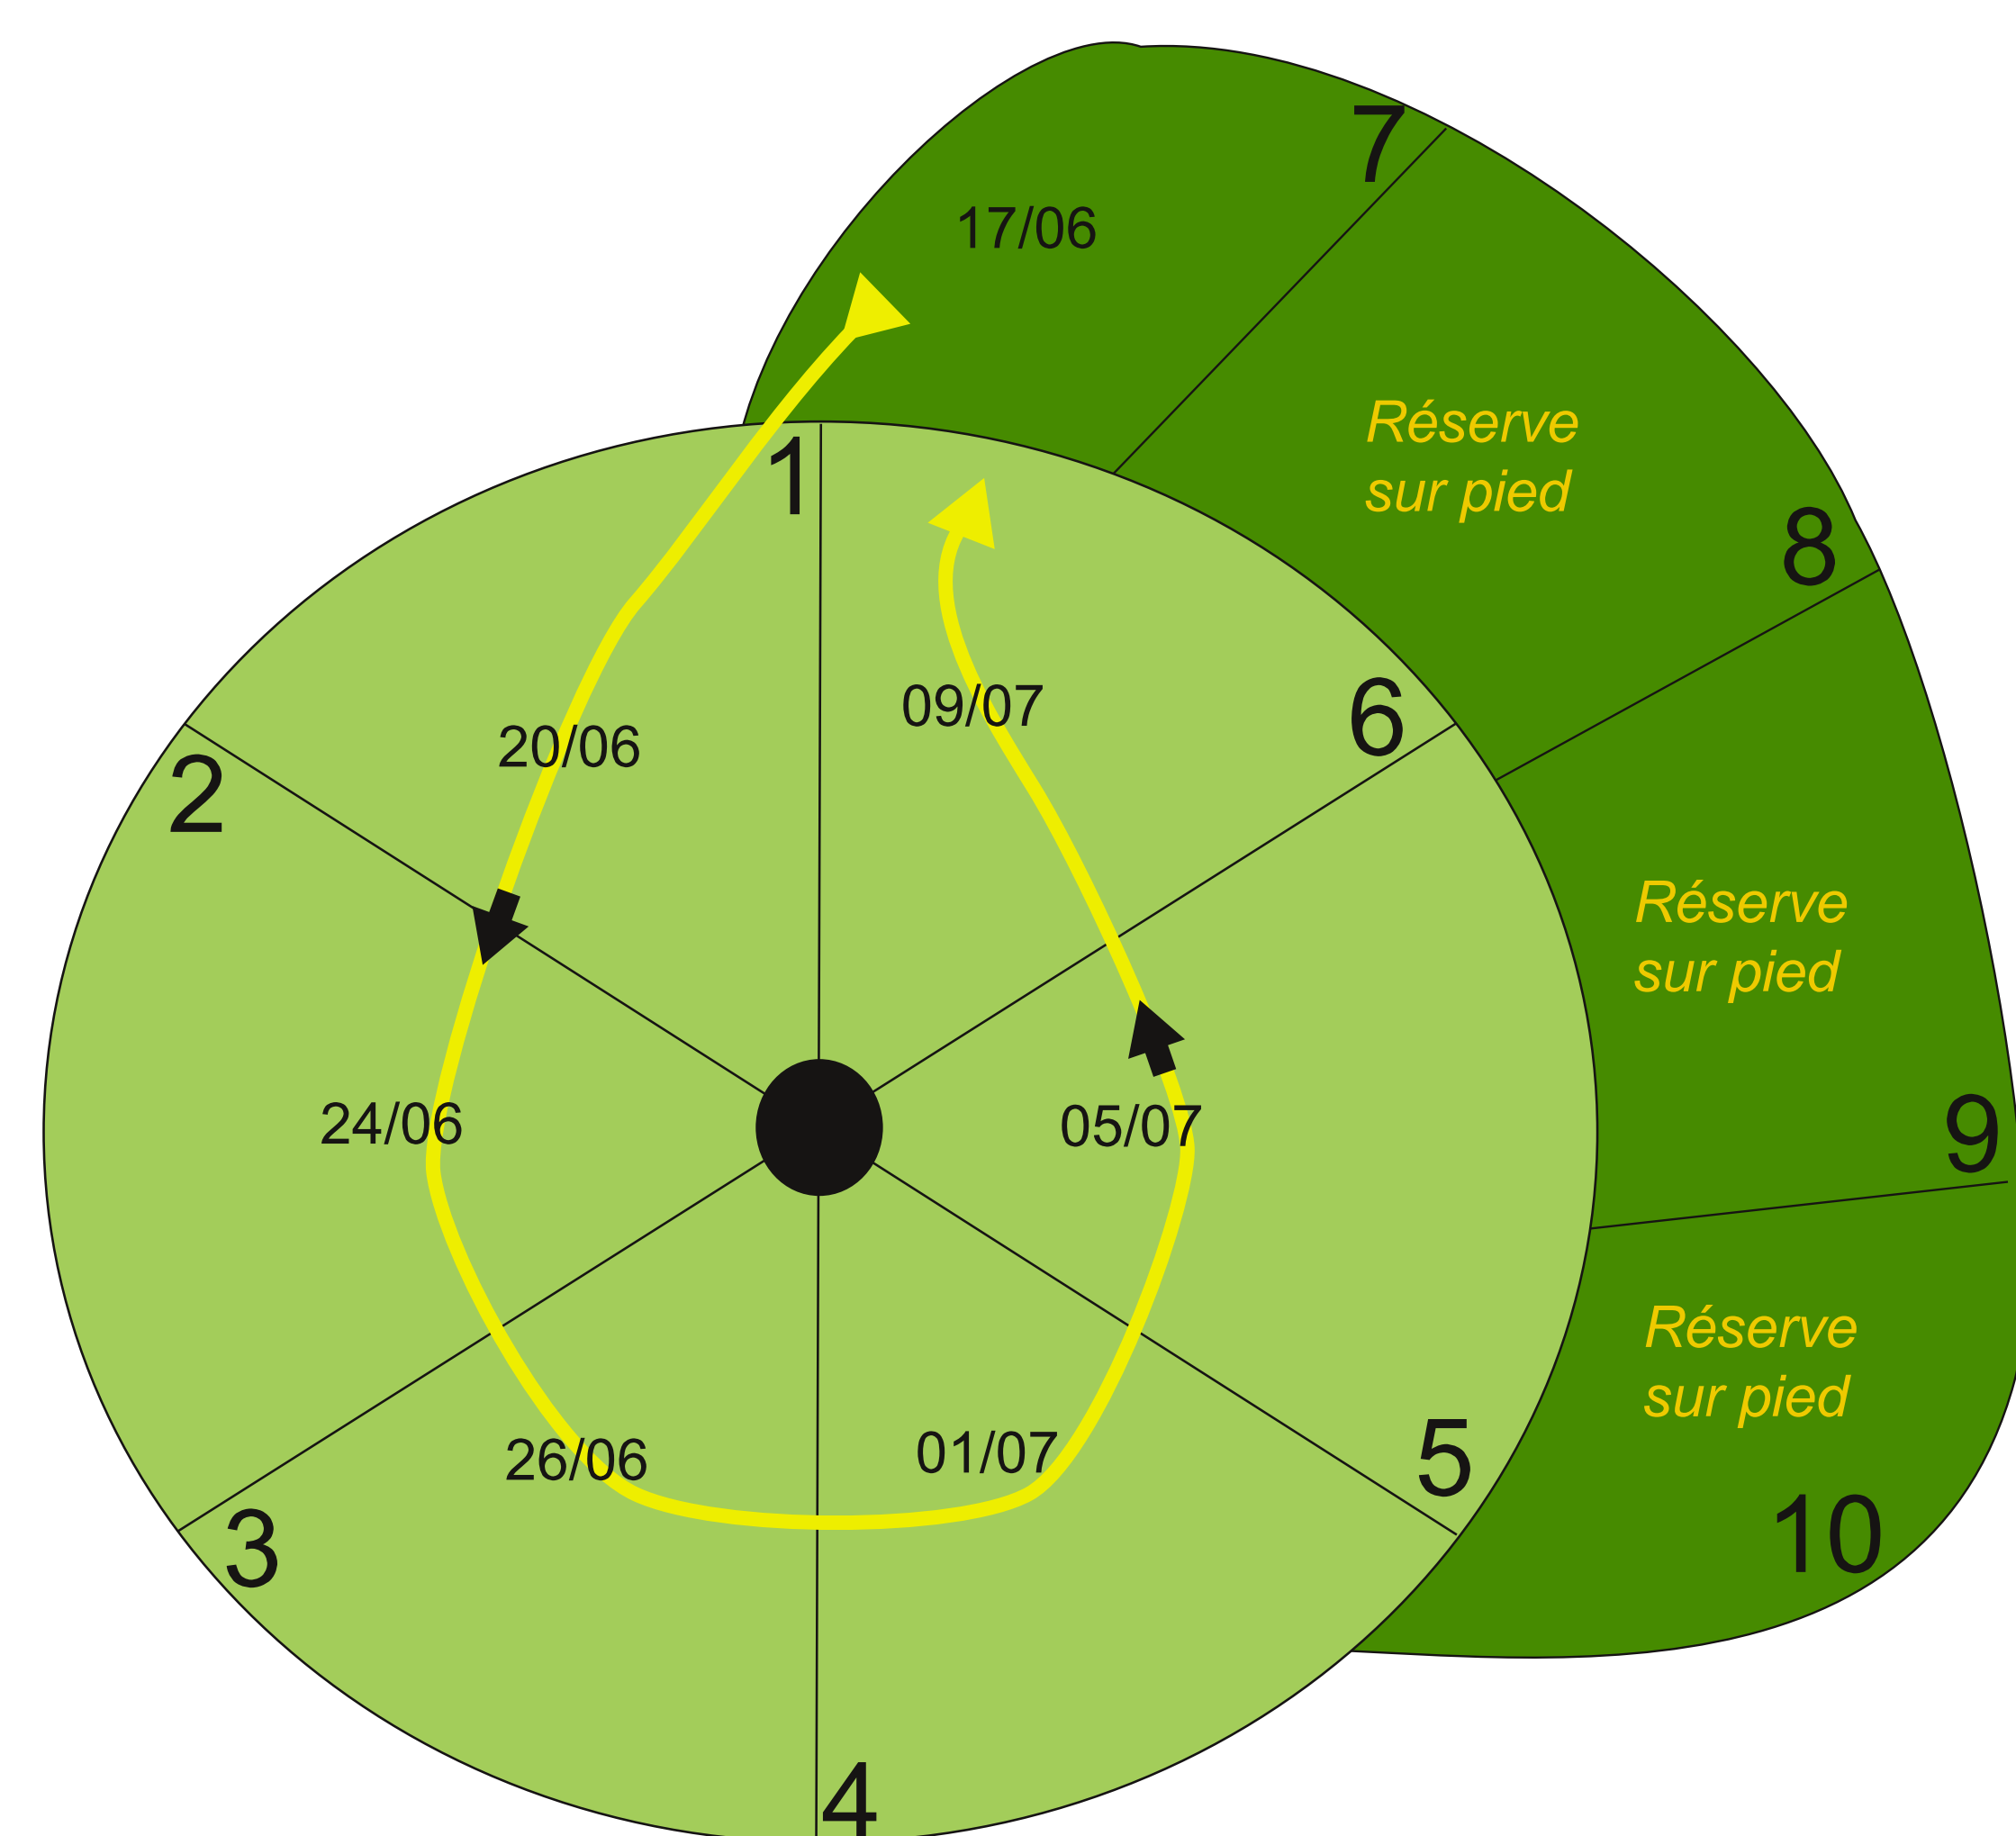

Le pâturage tournant

(3)

RÉSERVES D'HERBE SUR PIEDS

 Paddock pilote = 17cm
➔ pâturer le paddock complémentaire n°7

 Paddock pilote = 20cm
➔ constitution de réserves sur pied

PÂTURAGE DES RÉSERVES

 Paddock pilote = 12cm
➔ pâturage des réserves d'herbe sur pied

 Paddock pilote = 18cm
➔ début de la distribution de stocks